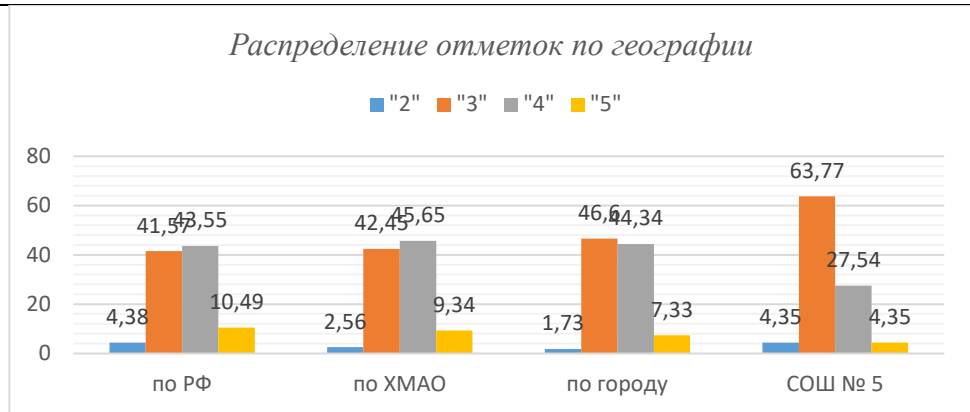

Результаты ВПР по географии