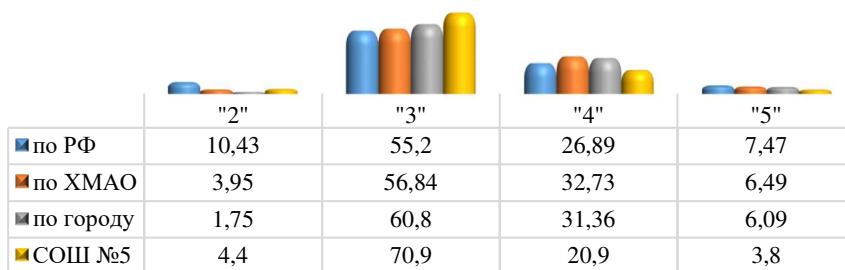

Результаты
ВПР по
географии

Распределение отметок по географии