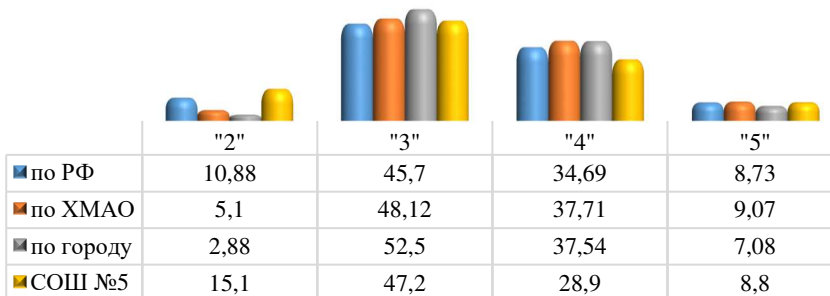

Распределение отметок по обществознанию